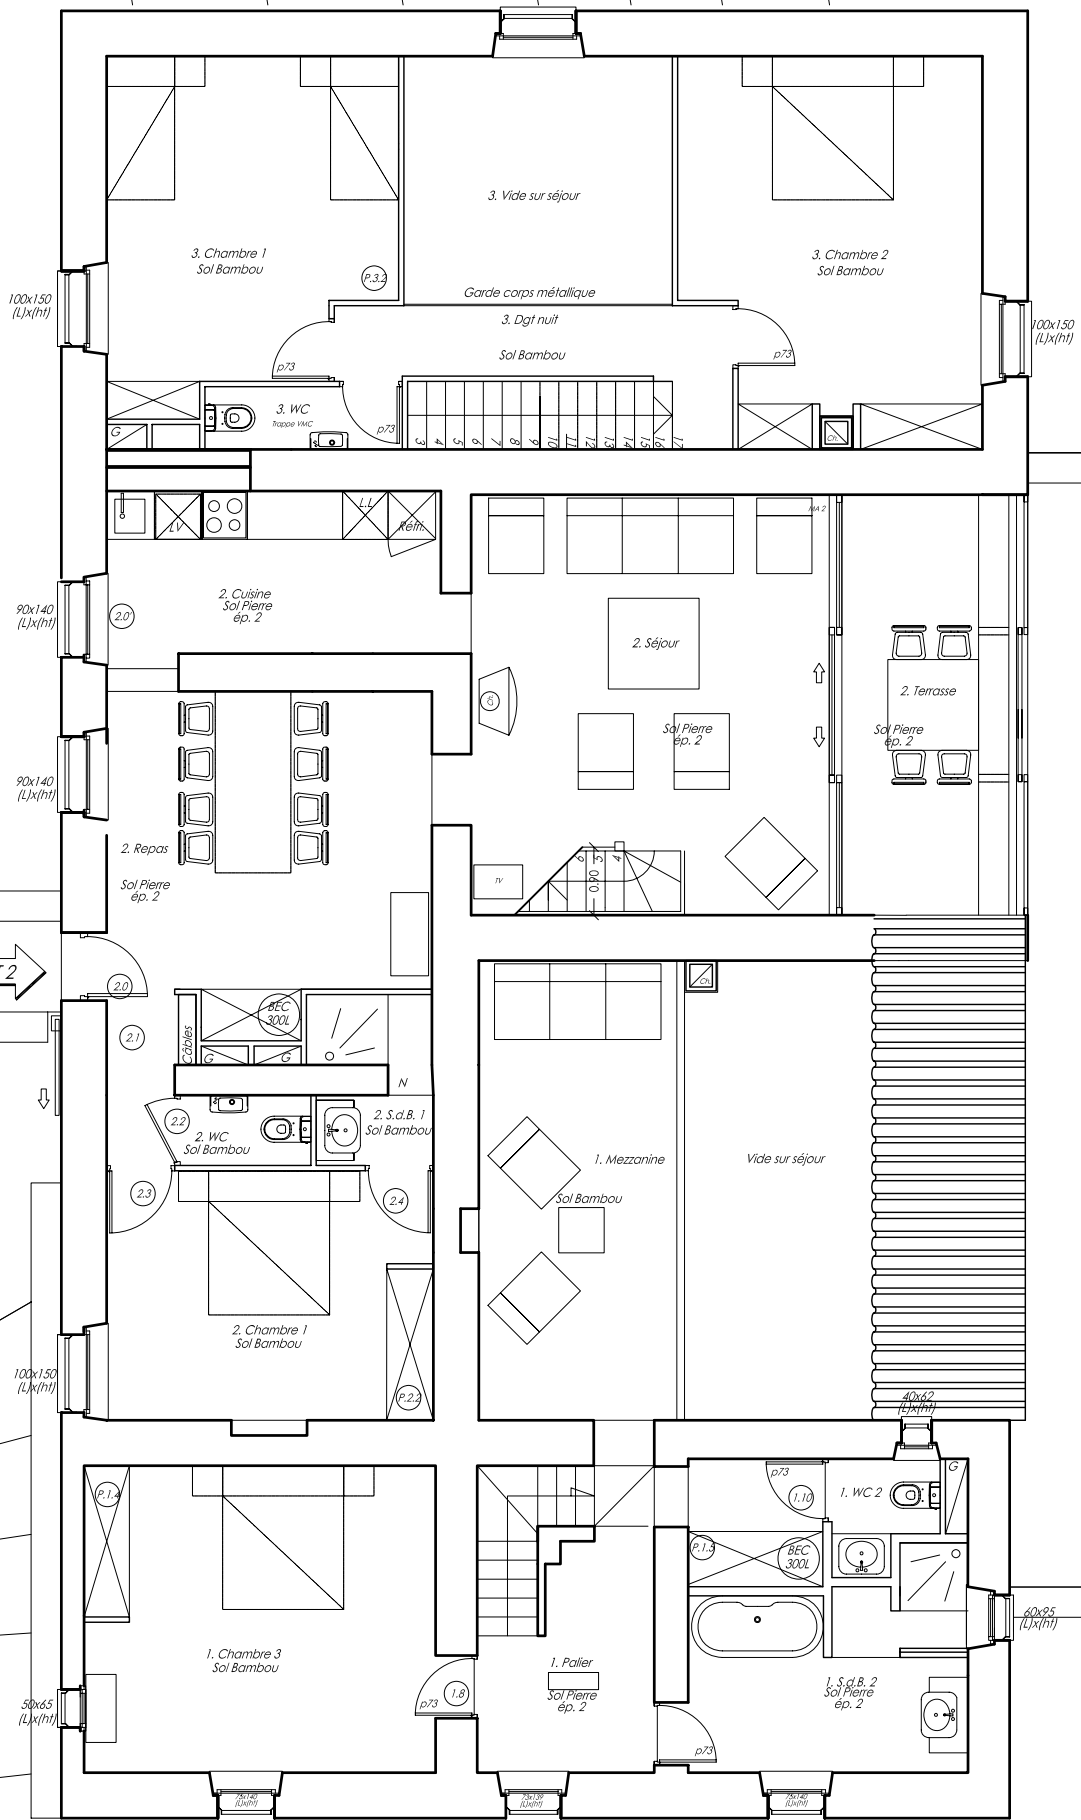

Maitre d'Ouvrage
S.A.R.L.
Valsegure

ARCHITECTES
AGENCE
WILLIAM DEVAUX
Architecte D.E.S.L.

21 Rue Princesse
59000 LILLE

21 Rue Princesse
59000 LILLE
Tel : 03.20.31.20.19
Fax : 03.20.21.03.08

A M P U S
V A L S E G U R E
V A R

PLAN DU R+1

10-11-08

Echelle

1/100